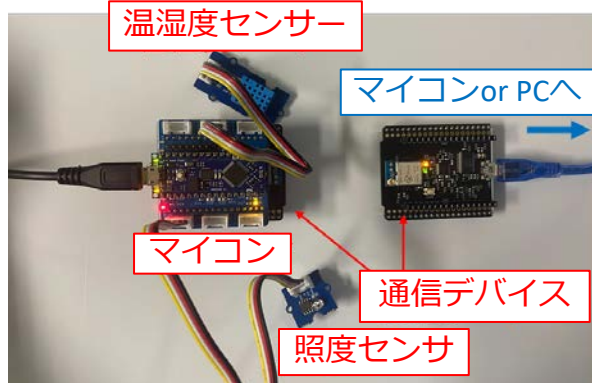

## LPWAを使ったIoTデータ取得演習講座

IoT技術で遠隔のデータを取得し監視するために、低消費電力の通信方式であるLPWAが使われています。本講座ではLPWA通信を用いて、マイコンで取得した遠隔のデータを転送する技術についての演習を行います。

開催日時 令和5年9月15日（金）13:00～17:00

定員 10名

募集対象

- ◆島根県内企業に勤務されている方
- ◆パソコン（Windows）の基本操作ができる方
- ◆IoTにおける通信技術(LPWA通信)に興味がある方

受講料 2,700円

会場

松江工業高等専門学校（松江市西生馬町14-4）

申込方法

以下のURLまたは右記のQRコードよりお申込みください。

<https://forms.office.com/r/EEJr0xFhXj>

申込期限

令和5年9月6日（水）（先着順）

## ● 講座概要 ●

マイコンとセンサ、通信デバイスを配線・プログラミングして、センサで取得した情報をパソコン等で確認するシステムを試作します。マイコンのプログラミング技術やIoTの通信についての知識を習得できます。